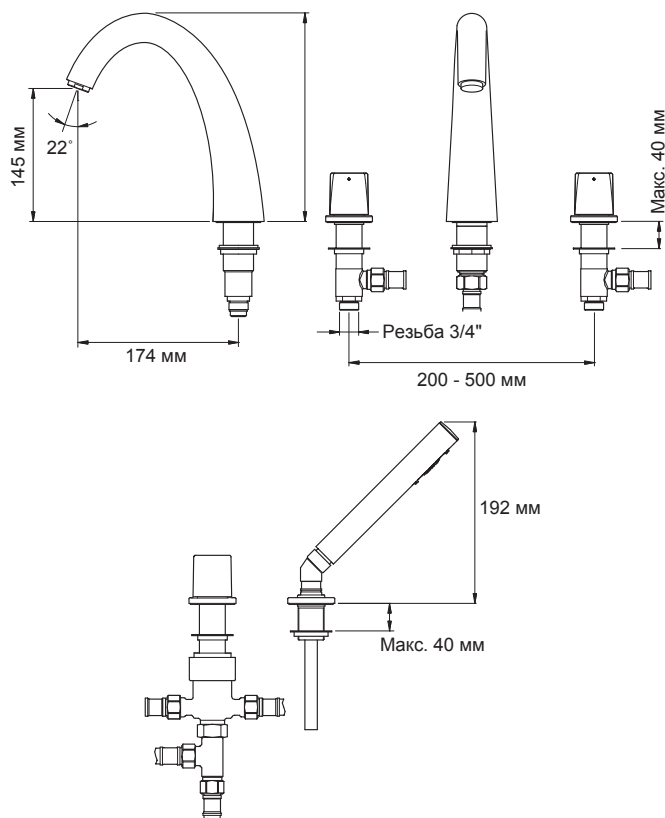

Изделие	E18876	Elevation Двухзахватный смеситель для ванны/душа на 5 отверстий
Цвет/покрытие	Хромированный (CP)	
Материал	Латунный корпус	
Сертификация	Сертифицировано	

Для заказа укажите код изделия и добавьте код покрытия, например CP для хрома

График расхода воды

ELEVATION СМЕСИТЕЛЬ НА 5 ОТВЕРСТИЙ - E18876 - CP