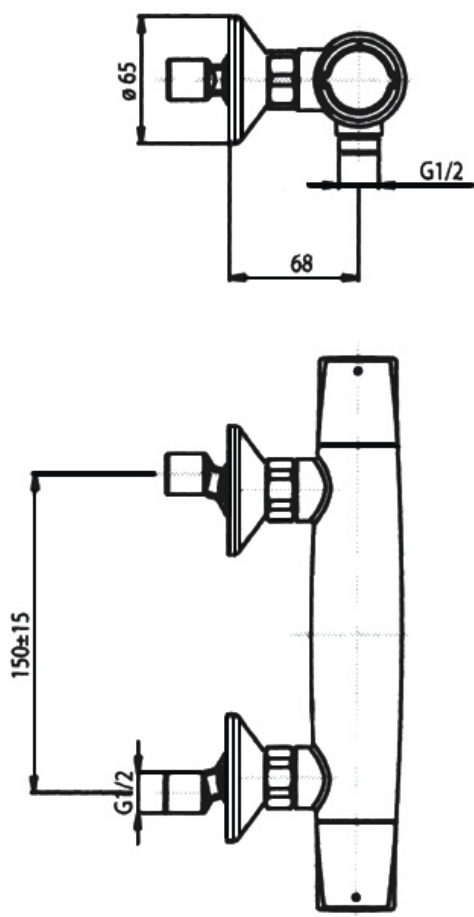

Elevation Смеситель для душа

Характерный неповторимый дизайн этой коллекции смесителей привносит современный стиль в любую ванную комнату. Двухзахватный смеситель с использованием кран-букс.

Изделие	E18877	Elevation Смеситель для душа
Цвет/покрытие	Хромированный (CP)	
Материал	Латунный корпус	
Сертификация	Сертифицировано	

Для заказа укажите код изделия и добавьте код покрытия, например CP для хромированного

График расхода воды

НАСТЕННЫЙ СМЕСИТЕЛЬ - E18874 - CP

P4987