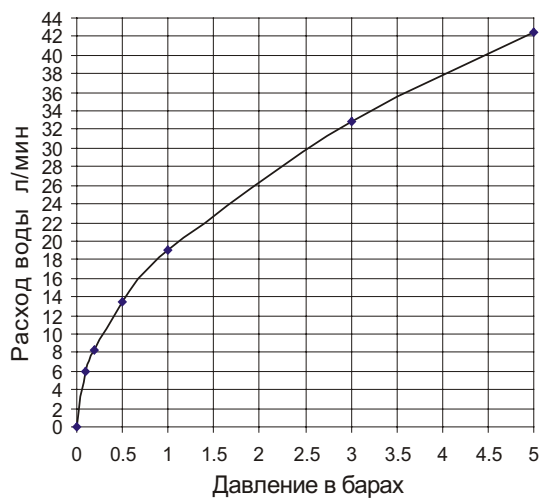

Для заказа укажите код изделия и добавьте код покрытия, например CP для хромированного

График расхода воды

НАСТЕННЫЙ СМЕСИТЕЛЬ - E18874 - CP

P4987