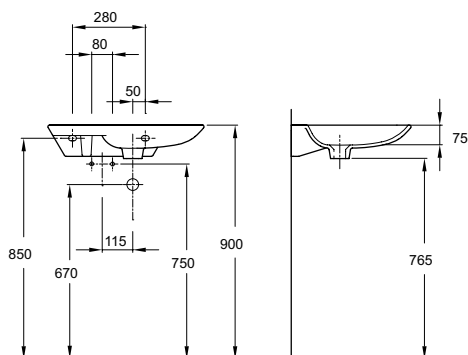

Spherik Подвесная раковина 600 x 460 мм

Сочетая в себе простейшие формы, раковины Spherik олицетворяют современную эстетику и функциональность. Тонкий баланс между широкой неглубокой раковиной и гладкой поверхностью столешницы создает поразительную зрительную гармонию противоположностей и предоставляет достаточно места для ухода за собой.

Модель	E4500 Spherik Подвесная раковина 600 x 460 мм с левым "крылом"
	E4501 Spherik Подвесная раковина 600 x 460 мм с правым "крылом"
Цвета/Отделка	Белый
Материал	Огнеупорная керамика
Вес (кг)	10.20
Дополнительные изделия	E4129-CP Хромированный полотенцедержатель E4129-34R Полотенцедержатель в цвете Матовый черный

Размеры, в мм

Все размеры указаны в миллиметрах

Представительство Kohler Rus
ул. Новокузнецкая д. 7/11, стр.1
Москва, Россия 115184
тел/факс: +7 495 783 5223
www.jacobdelafon.ru