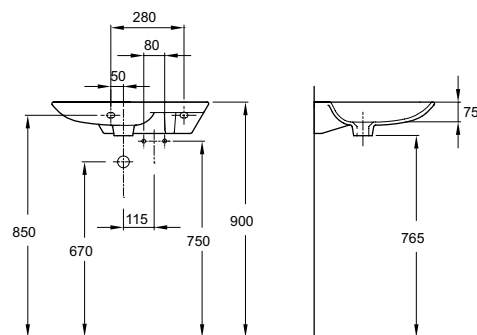

Spherik Подвесная раковина 600 x 460 мм

Сочетая в себе простейшие формы, раковины Spherik олицетворяют современную эстетику и функциональность. Тонкий баланс между широкой неглубокой раковиной и гладкой поверхностью столешницы создает поразительную зрительную гармонию противоположностей и предоставляет достаточно места для ухода за собой.

Модель	E4500 Spherik Подвесная раковина 600 x 460 мм с левым "крылом"
	E4501 Spherik Подвесная раковина 600 x 460 мм с правым "крылом"
Цвета/Отделка	Белый
Материал	Огнеупорная керамика
Вес (кг)	10.20
Дополнительные изделия	E4129-CP Хромированный полотенцедержатель E4129-34R Полотенцедержатель в цвете Матовый черный

Размеры, в мм

Все размеры указаны в миллиметрах

Представительство Kohler Rus
ул. Новокузнецкая д. 7/11, стр.1
Москва, Россия 115184
тел/факс: +7 495 783 5223
www.jacobdelafon.ru