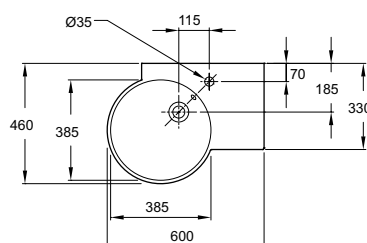

Модель	E4500 Spherik Подвесная раковина 600 x 460 мм с левым "крылом"
	E4501 Spherik Подвесная раковина 600 x 460 мм с правым "крылом"
Цвета/Отделка	Белый
Материал	Огнеупорная керамика
Вес (кг)	10.20
Дополнительные изделия	E4129-CP Хромированный полотенцедержатель E4129-34R Полотенцедержатель в цвете Матовый черный

Размеры, в мм

Все размеры указаны в миллиметрах

Представительство Kohler Rus
ул. Новокузнецкая д. 7/11, стр.1
Москва, Россия 115184
тел/факс: +7 495 783 5223
www.jacobdelafon.ru