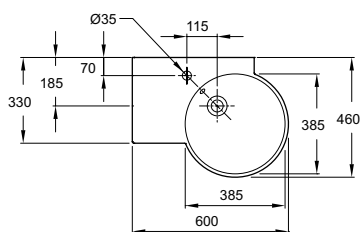

Модель	E4500 Spherik Подвесная раковина 600 x 460 мм с левым "крылом"
	E4501 Spherik Подвесная раковина 600 x 460 мм с правым "крылом"
Цвета/Отделка	Белый
Материал	Огнеупорная керамика
Вес (кг)	10.20
Дополнительные изделия	E4129-CP Хромированный полотенцедержатель E4129-34R Полотенцедержатель в цвете Матовый черный

Размеры, в мм

Все размеры указаны в миллиметрах

Представительство Kohler Rus
ул. Новокузнецкая д. 7/11, стр.1
Москва, Россия 115184
тел/факс: +7 495 783 5223
www.jacobdelafon.ru