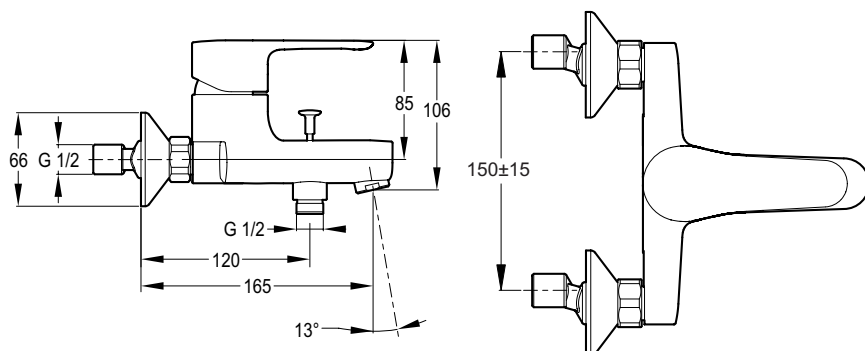

SCHEMAS TECHNIQUES

E16033-4 - Mitigeur bain-douche mural July

E16043-4 - Mitigeur bain-douche sur gorge July