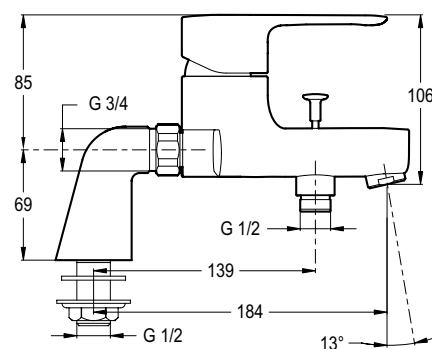

SCHEMAS TECHNIQUES

E16033-4 - Mitigeur bain-douche mural July

E16043-4 - Mitigeur bain-douche sur gorge July