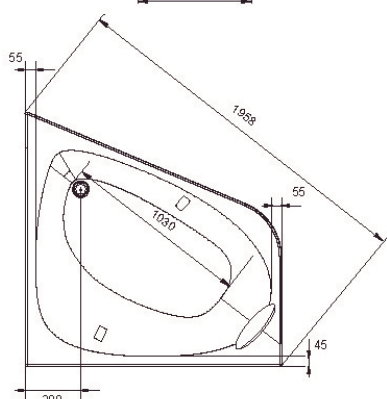

SCHÉMAS TECHNIQUES

E6070 - Baignoire d'angle Odéon Up