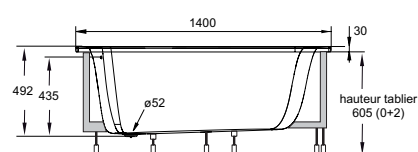

SCHÉMAS TECHNIQUES

E6070 - Baignoire d'angle Odéon Up

E60701 - Baignoire d'angle Odéon Up avec châssis autoportant