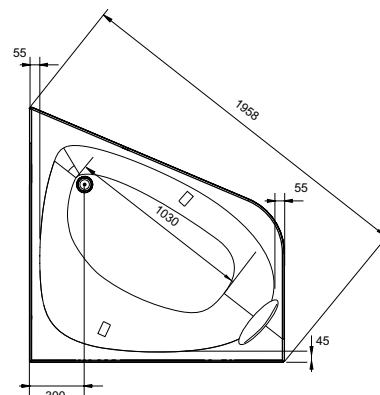

SCHÉMAS TECHNIQUES

E60701 - Baignoire d'angle Odéon Up avec châssis autoportant