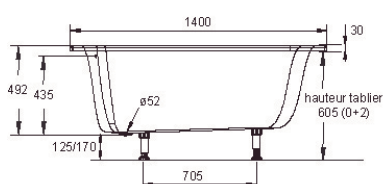

SCHÉMAS TECHNIQUES

E6070 - Baignoire d'angle Odéon Up

E60701 - Baignoire d'angle Odéon Up avec châssis autoportant