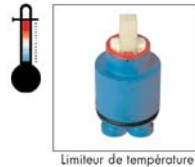

Mitigeur Candide®

Réf. E661

MITIGEUR LAVABO, BEC TUBE

ARGUMENTAIRE

Confort d'utilisation et facilité d'entretien.
Bague-limiteur de température réglable.
Limiteur de débit : système sensitif.
Aérateur anti-calcaire.
Tirette latérale.
Bec tube ø 22 mm orientable.
Flexibles d'alimentation montés en usine.

CARACTÉRISTIQUES TECHNIQUES

RÉF.	DÉSIGNATION	NORMES	DEBIT	MÉCANISME
E661-CP	Mitigeur lavabo bec tube orientable	NF IB E1 C2 A2 U3	15 l/min	Cartouche à disques céramique

Finition : Chrome -CP.

SCHÉMAS TECHNIQUES