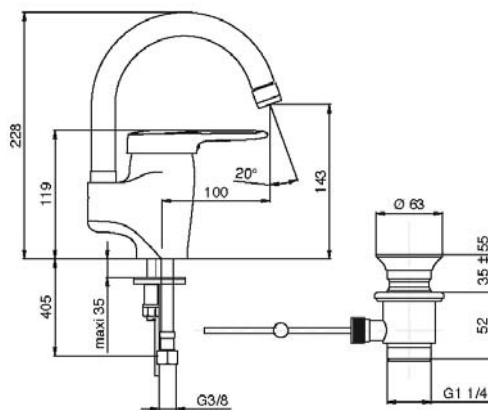

Mitigeur Candide®

Réf. E661

MITIGEUR LAVABO, BEC TUBE

ARGUMENTAIRE

Confort d'utilisation et facilité d'entretien.
Bague-limiteur de température réglable.
Limiteur de débit : système sensitif.
Aérateur anti-calcaire.
Tirette latérale.
Bec tube ø 22 mm orientable.
Flexibles d'alimentation montés en usine.

CARACTÉRISTIQUES TECHNIQUES

RÉF.	DÉSIGNATION	NORMES	DEBIT	MÉCANISME
E661-CP	Mitigeur lavabo bec tube orientable	NF IB E1 C2 A2 U3	15 l/min	Cartouche à disques céramique

Finition : Chrome -CP.

SCHÉMAS TECHNIQUES

E661 - Mitigeur lavabo bec tube Candide®

Une marque de la Société KOHLER FRANCE

Siège Social : 60, rue de Turenne - 75139 PARIS cedex 03
Tél. 33 (0) 1 40 27 53 00 - Fax 33 (0) 1 48 04 98 61 - www.jacobdelafon.com
Locataire-gérant des sociétés Holdiam et Sanjura
KOHLER FRANCE - S.A.S au capital de 81 534 000 € - 330 339 144 RCS Paris