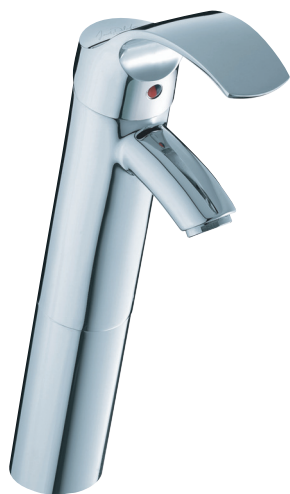

## Salute Высокий однорычажный смеситель для раковины

Современный дизайн и новейшая технология с использованием ограничителя температуры и управления напором.

Изделие	E72085 Высокий однорычажный смеситель
Цвет/покрытие	Хромированный (CP)
Материал	Латунный корпус
Относится коллекциям	Salute
Рекомендуемые коллекции	Escale, Presqu'île, Freelance
Типовые изделия	Аксессуары Salute
Сертификация	Сертифицировано

Для заказа укажите код изделия и добавьте код покрытия, например CP для хрома.

График расхода воды

## ВЫСОКИЙ ОДНОРЫЧАЖНЫЙ СМЕСИТЕЛЬ ДЛЯ РАКОВИНЫ E72085 CP