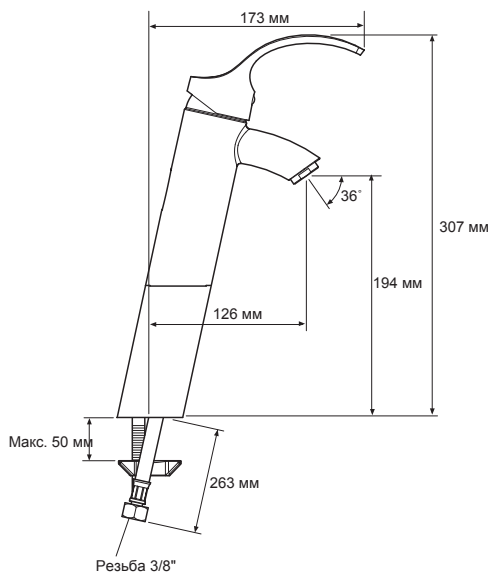

## Salute Высокий однорычажный смеситель для раковины

Современный дизайн и новейшая технология с использованием ограничителя температуры и управления напором.

Изделие	E72085 Высокий однорычажный смеситель
Цвет/покрытие	Хромированный (CP)
Материал	Латунный корпус
Относится коллекциям	Salute
Рекомендуемые коллекции	Escale, Presqu'île, Freelance
Типовые изделия	Аксессуары Salute
Сертификация	Сертифицировано

Для заказа укажите код изделия и добавьте код покрытия, например CP для хрома.

График расхода воды